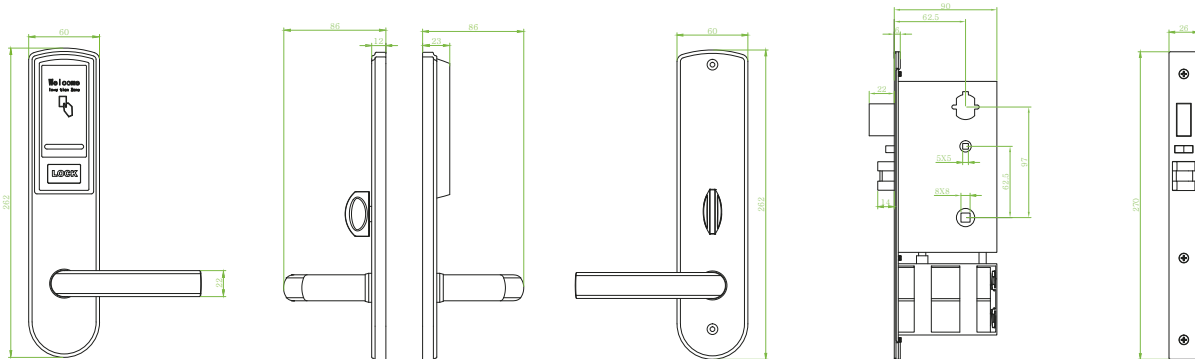

Dimensiones

www.zkteco.com

www.zktecolatinoamerica.com